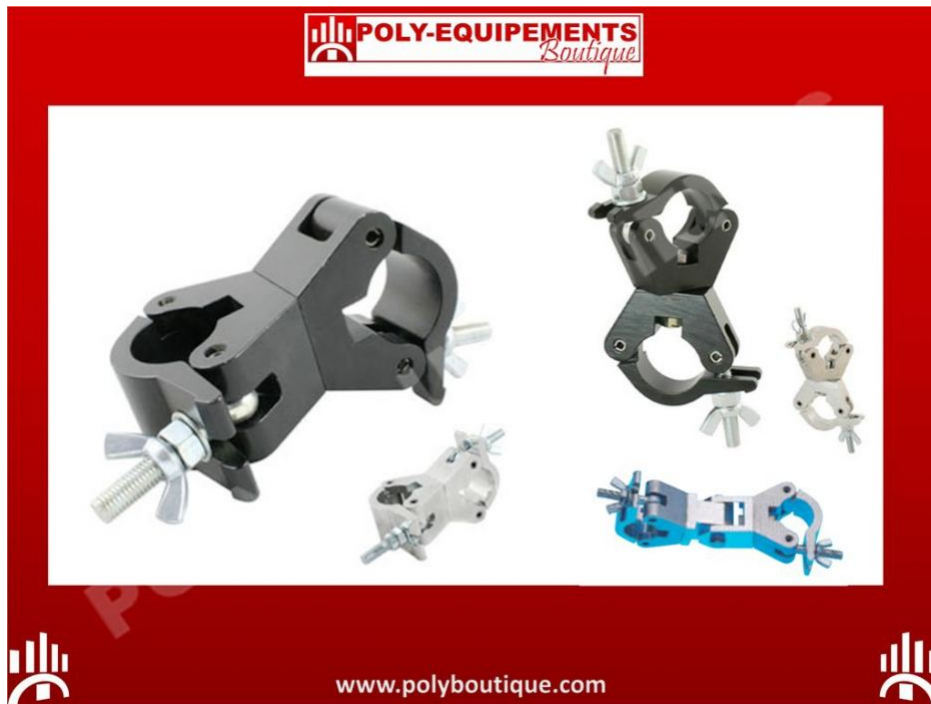

**FICHE PRODUIT Ref. : SS07**

**Collier  $\varnothing$  50-60 mm Double Standard**

En aluminium  
Charge 750kg  
Poids 1,33kg

Pour la version Articulé : articulation de 360° axial x 180° latéral

Options disponibles :

Largeur : 5 cm, 3 cm

Version : Orientable 360°, Fixe à 90°, Fixe parallèle, Articulé 360x180°

Coloris : Aluminium, Noir