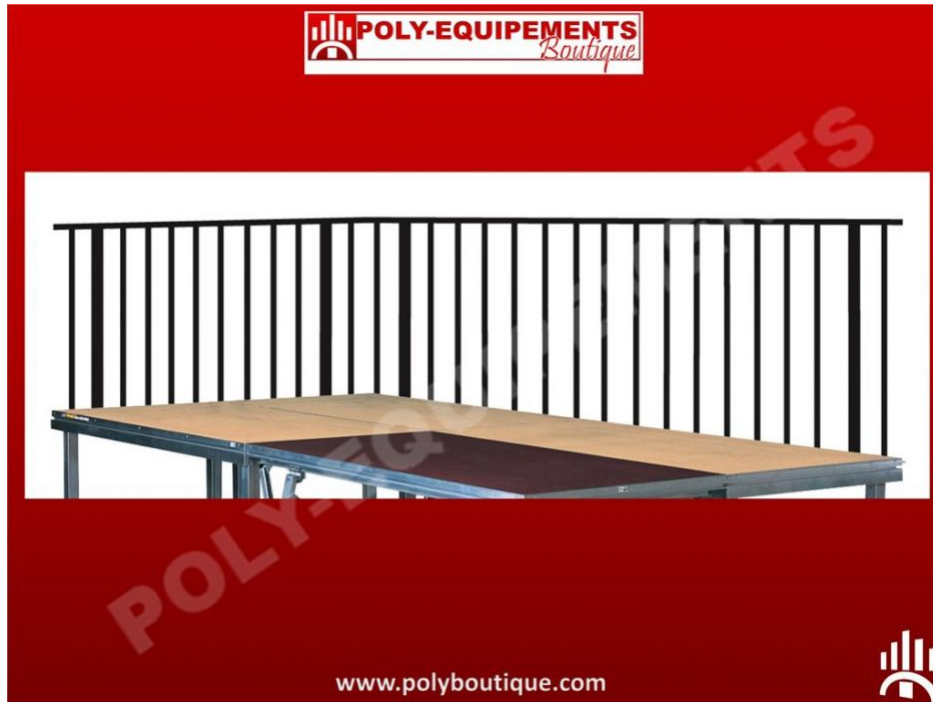

FICHE PRODUIT Ref. : PS04

Garde Corps de Sécurité Barreaudé Spécial Public POLYPODIUM

Garde corps pour POLYPODIUM - spécial public et enfants !

Aux normes DIN4112.

Avec 2 contrefiches de sécurité horizontales et 7 verticales tube **acier** rectangulaire de 35/25, **avec renfort** recouvert d'une laque noir.

Hauteur 100cm, complet avec tous les accessoires et les éléments de jonction.

A la pièce de 1m ou 2m.

Avec **renfort** poussant sur les pieds.

Options disponibles :

Longueur : 1m, 2m