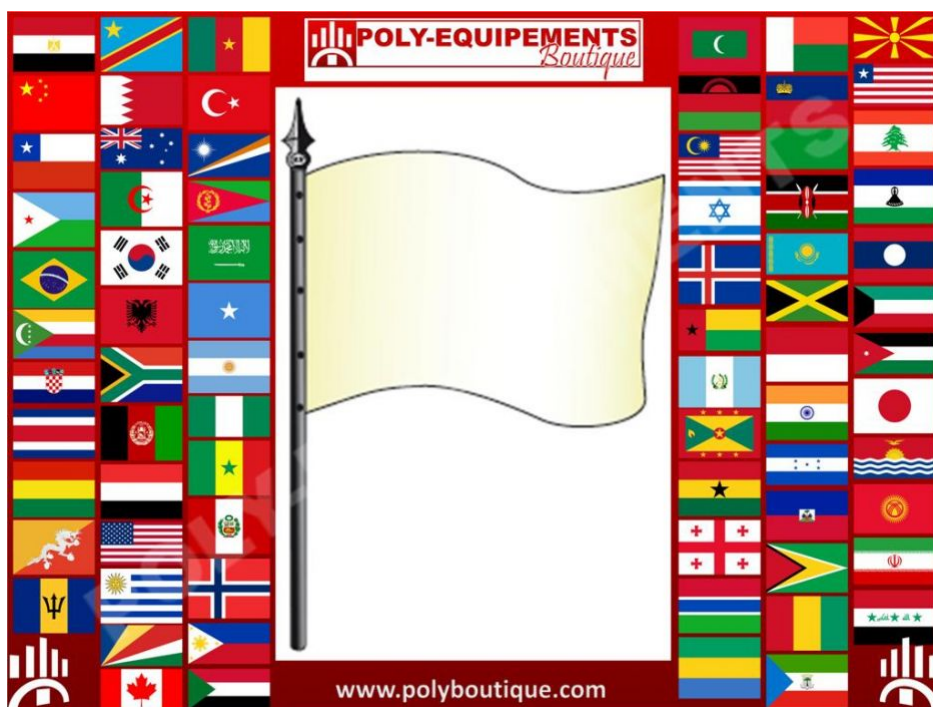

FICHE PRODUIT Ref. : DM021

Drapeaux des Pays du Monde de H à R

Maille polyester.

Ourlés sur les côtés.

Cloués sur hampe en bois gainée bleue avec lance en plastique dorée (sauf 20x30 cm).

Options disponibles :

Pays : Haïti, Honduras, Hong Kong, Inde, Indonésie, Irak, Iran, Islande, Israël, Jamaïque, Japon, Jersey, Jordanie, Kazakhstan, Kenya, Kirghizistan, Kiribati, Kosovo, Koweït, Laos, Lesotho, Liban, Libéria, Libye, Liechtenstein, Macao, Macédoine, Madagascar, Malaisie, Malawi, Maldives, Mali, Maroc, Marshall (îles), Maurice (île), Mauritanie, Mexique, Micronésie, Moldavie, Monaco, Mongolie, Montenegro, Montserrat, Mozambique, Myanmar (Birmanie), Namibie, Nauru, Népal, Nicaragua, Niger, Nigéria, Niue, Norvège, Nouvelle-Zélande, Oman, Ouganda, Ouzbékistan, Pakistan, Palau, Palestine, Panama, Papouasie, Paraguay, Pérou, Philippines, Porto Rico, Qatar, République Dominicaine, Russie, Rwanda
Dimension : 50x75cm, 60x90cm, 80x120cm, 100x150cm, 120x180cm, 150x225cm